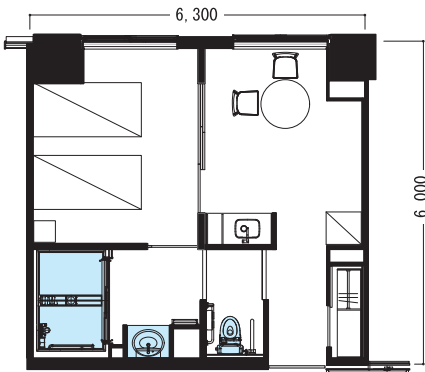

介護付有料老人ホーム カーサプラチナみなとみらい

- 竣工年月 / 2017年12月
- 所在地 / 神奈川県横浜市西区花咲町6-143
- 施主 / 株式会社ハートフルケア(ツツイグループ)
- 設計 / 株式会社奥野設計 横浜事務所
- 延床面積 / 26,717.18㎡
- 居室数 / 90室

スペースを有効に活用しているスタッフ用トイレ。

1F女性スタッフ用トイレの洗面コーナーは、優しい色合いが心地よいリフレッシュできる空間である。

2Fの1人部屋。シンプルモダンの内装であり、天然木の床材や設備の仕上げにこだわっている。

1人部屋のトイレには、コンパクトな掃除口付きの大便器を採用している。

1人部屋 平面図

2人部屋 平面図

2人部屋はウォークスルーの水まわり設計。トイレにはL型手すりやはね上げ手すりを用意。

広くゆったりとした、安心して利用できる2人部屋のシャワールーム。

2人部屋のリビングには、車いすでも使いやすいミニシンクを設置している。