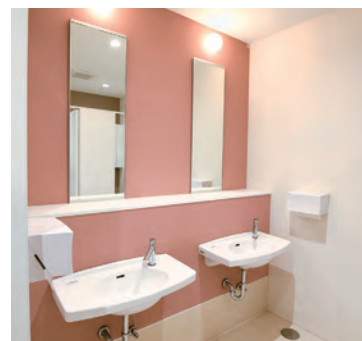

1F女性スタッフ用トイレの洗面コーナーは、優しい色合いが心地よいリフレッシュできる空間である。