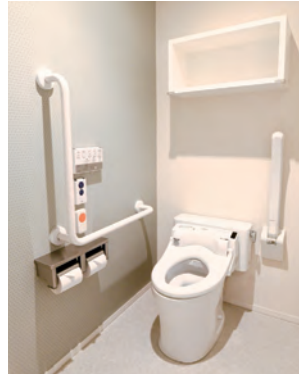

2Fの1人部屋。シンプルモダンの内装であり、天然木の床材や設備の仕上げにこだわっている。

1人部屋のトイレには、コンパクトな掃除口付きの大便器を採用している。

1人部屋 平面図

2人部屋 平面図

2人部屋はウォークスルーの水まわり設計。トイレにはL型手すりやはね上げ手すりを用意。

広くゆったりとした、安心して利用できる2人部屋のシャワールーム。

2人部屋のリビングには、車いすでも使いやすいミニシンクを設置している。

個浴室は介護ユニットバスとし、トランスファーボードを移動させて浴槽の周囲3方向から必要な介助を行える。

3Fの居室の並び。ドアはフレームをなくして少し奥に設置することで目立たないようにデザインされ、すっきりした印象の廊下になっている。

1Fエントランス正面の共用トイレ3室のうち2室は、車いすで使用できる空間の広さを確保している。

1Fエントランスの共用トイレ。サインは遠くからでも見やすいように、立体的な工夫も施されている。