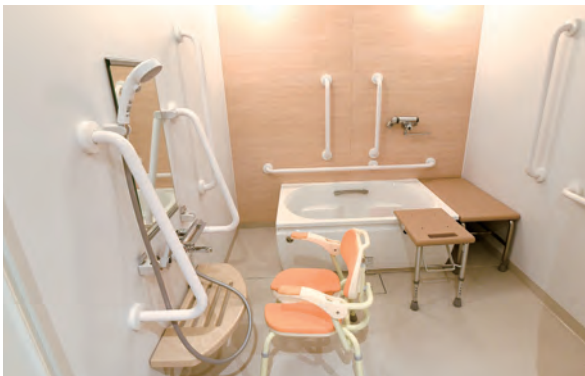

2Fの1人部屋。シンプルモダンの内装であり、天然木の床材や設備の仕上げにこだわっている。

1人部屋のトイレには、コンパクトな掃除口付きの大便器を採用している。

1人部屋 平面図

2人部屋 平面図

2人部屋はウォークスルーの水まわり設計。トイレにはL型手すりやはね上げ手すりを用意。

広くゆったりとした、安心して利用できる2人部屋のシャワールーム。

2人部屋のリビングには、車いすでも使いやすいミニシンクを設置している。

個浴室は介護ユニットバスとし、トランスファーボードを移動させて浴槽の周囲3方向から必要な介助を行える。

3Fの居室の並び。ドアはフレームをなくして少し奥に設置することで目立たないようにデザインされ、すっきりした印象の廊下になっている。

1Fエントランス正面の共用トイレ3室のうち2室は、車いすで使用できる空間の広さを確保している。

1Fエントランスの共用トイレ。サインは遠くからでも見やすいように、立体的な工夫も施されている。