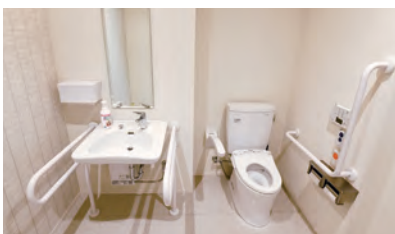

2Fの1人部屋。シンプルモダンの内装であり、天然木の床材や設備の仕上げにこだわっている。

1人部屋のトイレには、コンパクトな掃除口付きの大便器を採用している。

1人部屋 平面図

2人部屋 平面図

2人部屋はウォークスルーの水まわり設計。トイレにはL型手すりやはね上げ手すりを用意。

広くゆったりとした、安心して利用できる2人部屋のシャワールーム。

2人部屋のリビングには、車いすでも使いやすいミニシンクを設置している。

個浴室は介護ユニットバスとし、トランスファーボードを移動させて浴槽の周囲3方向から必要な介助を行える。

3Fの居室の並び。ドアはフレームをなくして少し奥に設置することで目立たないようにデザインされ、すっきりした印象の廊下になっている。

1Fエントランス正面の共用トイレ3室のうち2室は、車いすで使用できる空間の広さを確保している。

1Fエントランスの共用トイレ。サインは遠くからでも見やすいように、立体的な工夫も施されている。