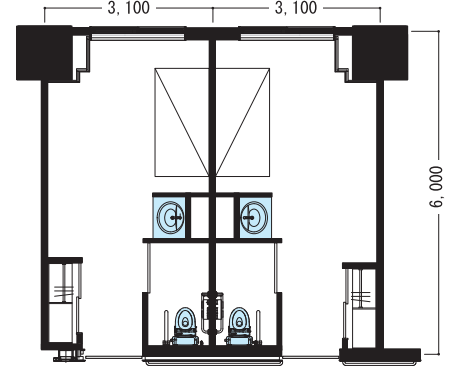

介護付有料老人ホーム カーサプラチナみなとみらい

- 竣工年月 / 2017年12月
- 所在地 / 神奈川県横浜市西区花咲町6-143
- 施主 / 株式会社ハートフルケア(ツツイグループ)
- 設計 / 株式会社奥野設計 横浜事務所
- 延床面積 / 26,717.18㎡
- 居室数 / 90室

スペースを有効に活用しているスタッフ用トイレ。

1F女性スタッフ用トイレの洗面コーナーは、優しい色合いが心地よいリフレッシュできる空間である。

2Fの1人部屋。シンプルモダンの内装であり、天然木の床材や設備の仕上げにこだわっている。

1人部屋のトイレには、コンパクトな掃除口付きの大便器を採用している。

1人部屋 平面図

2人部屋 平面図

2人部屋はウォークスルーの水まわり設計。トイレにはL型手すりやはね上げ手すりを用意。

広くゆったりとした、安心して利用できる2人部屋のシャワールーム。

2人部屋のリビングには、車いすでも使いやすいミニシンクを設置している。

個浴室は介護ユニットバスとし、トランスファーボードを移動させて浴槽の周囲3方向から必要な介助を行える。

3Fの居室の並び。ドアはフレームをなくして少し奥に設置することで目立たないようにデザインされ、すっきりした印象の廊下になっている。

1Fエントランス正面の共用トイレ3室のうち2室は、車いすで使用できる空間の広さを確保している。

1Fエントランスの共用トイレ。サインは遠くからでも見やすいように、立体的な工夫も施されている。